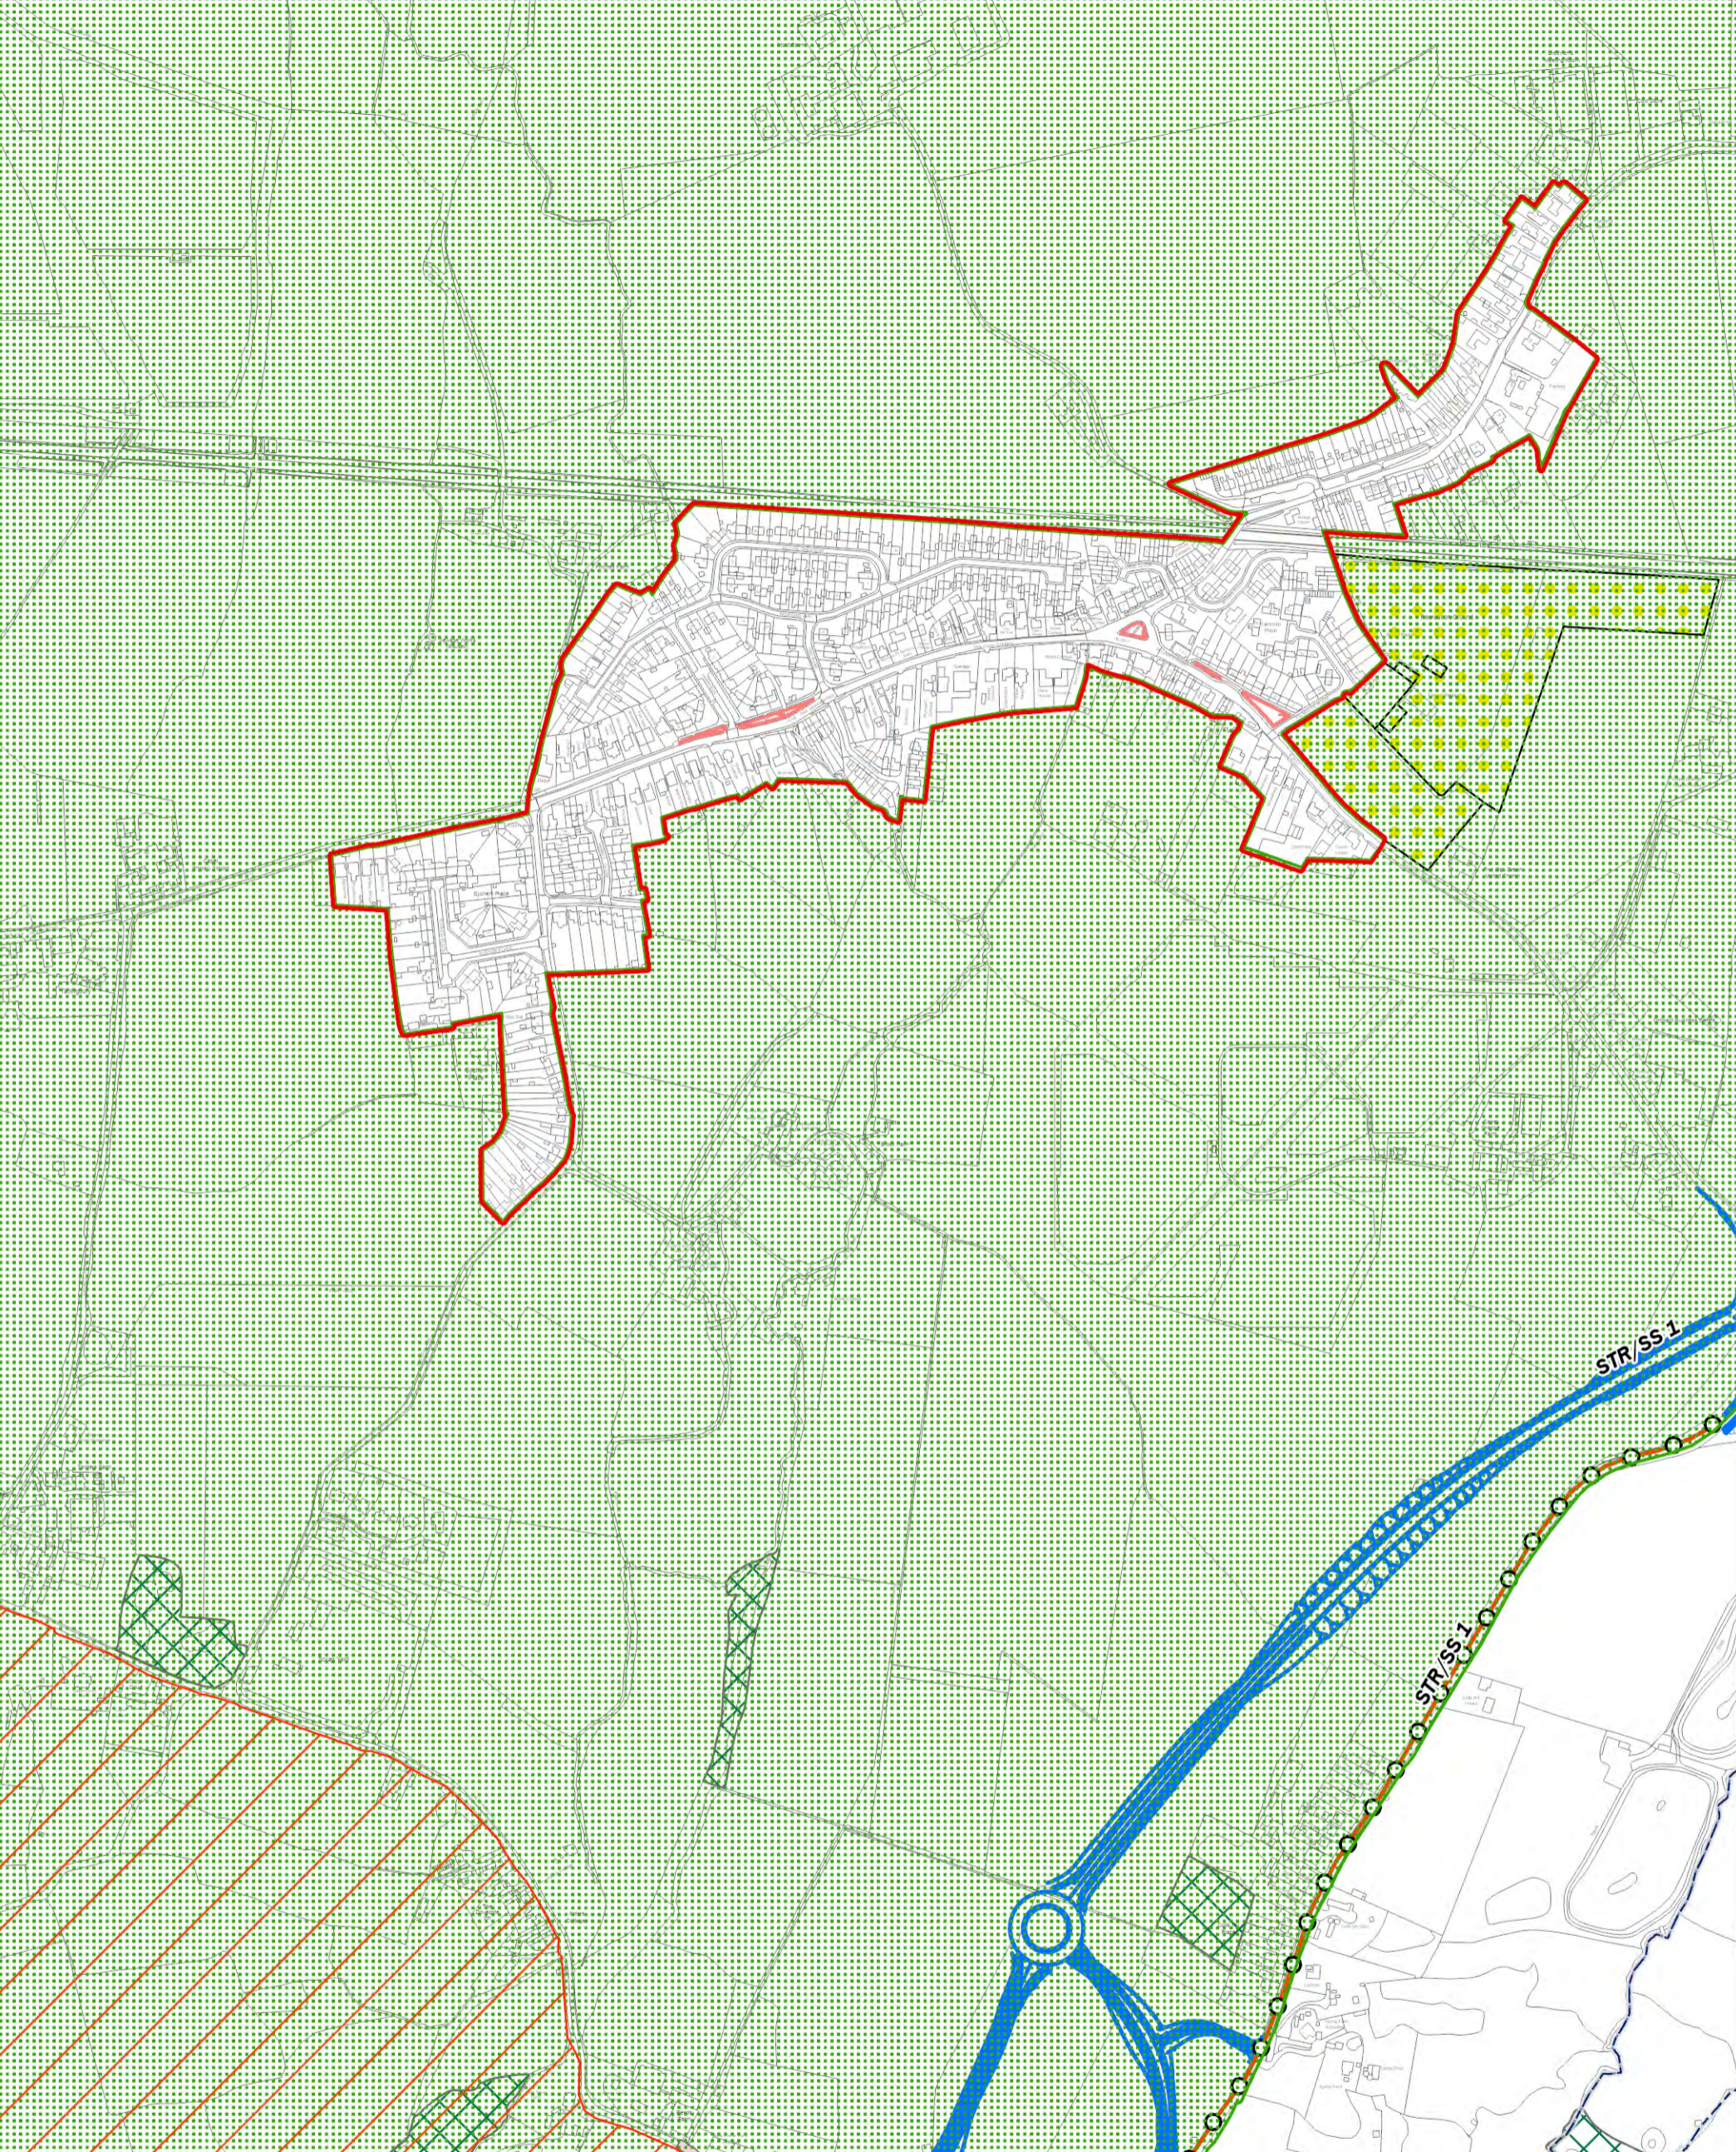

563800 564000 564200 564400 564600 564800 565000 565200 565400

145800
145600
145400
145200
145000
144800
144600
144400
144200
144000

145800
145600
145400
145200
145000
144800
144600
144400
144200
144000

Tunbridge Wells Local Plan - Inset Map 7 - November 2024

Five Oak Green

Scale: 1:6,000

Capel

Map overlaps with Inset Map 4.

© Crown Copyright and database rights 2024 Ordnance Survey 100024298